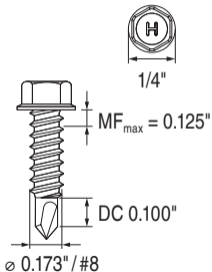

S-MD8-18x3/4 HWH2(CRC)

#2415107

CRC

2430928-01.2024