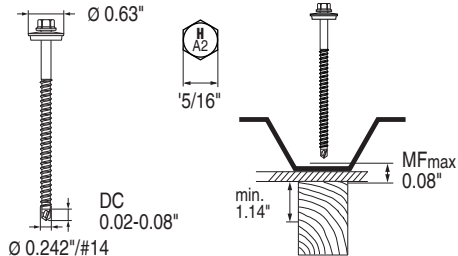

S-MDW 14-10 x 1 5/8 HWH # 3 SS304 #2322188

Rostfrei / Inox / Stainless A2

2326092-02.2021