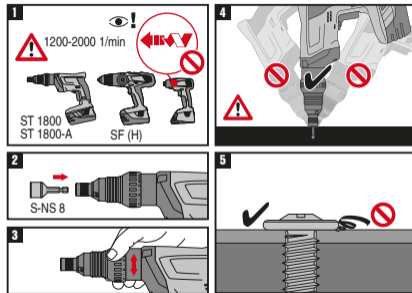

S-MD 03 CW 5.5x25

2229903

Duplex coated

2229969