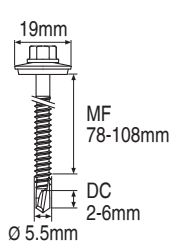

2157005
11.07.2018

S-CDH 63S 5.5x136

2157300

Rostfrei / Inox / Stainless A2

2157005