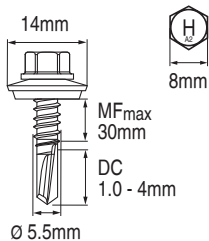

2166472
26.07.2017

S-MD 41LS 5.5x50

2166429

Rostfrei / Inox / Stainless A2

2166472