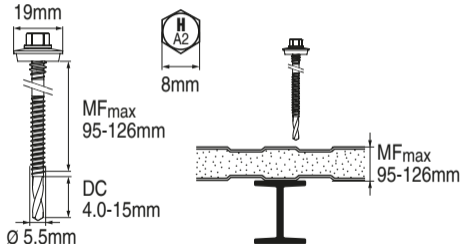

S-CD 65 GS 5.5x168

2109040

Rostfrei / Inox / Stainless A2

2111126