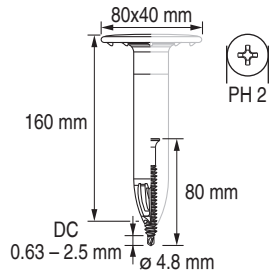

2059347
22.01.2014

S-IDP 4.8S/8040x200

2045838

Rostfrei/Inox/Stainless

2059347