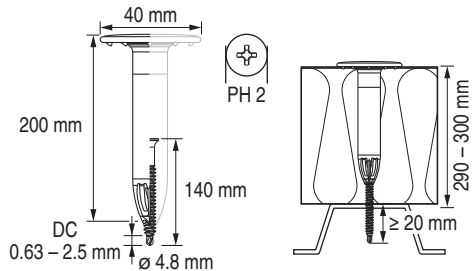

2042435
01.08.2013

S-IDP 4.8C/40x300 # 2039434

Duplex coated

2042435